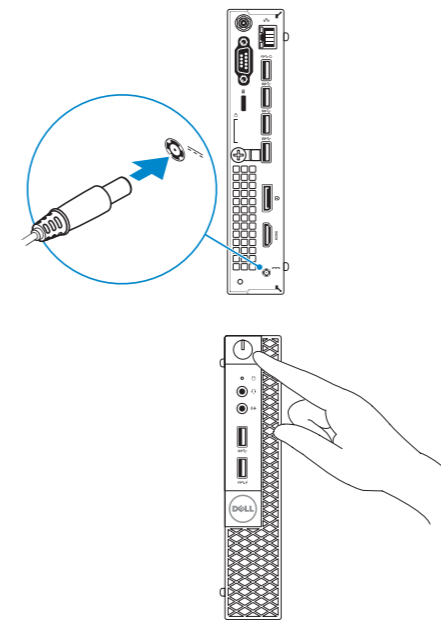

2 Connect the network cable — optional

Tilslut netværkskablet — valgfrit
Liitä verkkokaapeli — valinnainen
Slik kobler du til nettverkskabelen — tilleggsstyr
Anslut nätverkskabeln — valfritt

3 Connect the display

Tilslut skærmen
Liitä näyttö
Slik kobler du til skjermen
Anslut bildskärmen

4 Connect the power cable and press the power button

Tilslut strømkablet og tryk på tænd/sluk-knappen.
Kytke virtajohto ja paina virtapainiketta
Slik kobler du til strømkabelen og trykker på strømknappen
Anslut strömkabeln och tryck på strömbrytaren