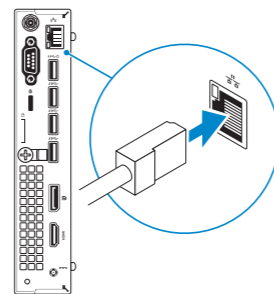

2 Connect the network cable — optional

Tilslut netværkskablet — valgfrit
Liitä verkkokaapeli — valinnainen
Slik kobler du til nettverkskabelen — tilleggsstyr
Anslut nätverkskabeln — valfritt

3 Connect the display

Tilslut skærmen
Liitä näyttö
Slik kobler du til skjermen
Anslut bildskärmen

4 Connect the power cable and press the power button

Tilslut strømkablet og tryk på tænd/sluk-knappen.
Kytke virtajohto ja paina virtapainiketta
Slik kobler du til strømkabelen og trykker på strømknappen
Anslut strömkabeln och tryck på strömbrytaren