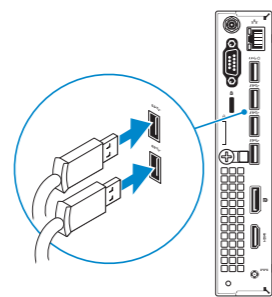

2 Connect the network cable — optional

Tilslut netværkskablet — valgfrit
Liitä verkkokaapeli — valinnainen
Slik kobler du til nettverkskabelen — tilleggsstyr
Anslut nätverkskabeln — valfritt

3 Connect the display

Tilslut skærmen
Liitä näyttö
Slik kobler du til skjermen
Anslut bildskärmen

4 Connect the power cable and press the power button

Tilslut strømkablet og tryk på tænd/sluk-knappen.
Kytke virtajohto ja paina virtapainiketta
Slik kobler du til strømkabelen og trykker på strømknappen
Anslut strömkabeln och tryck på strömbrytaren